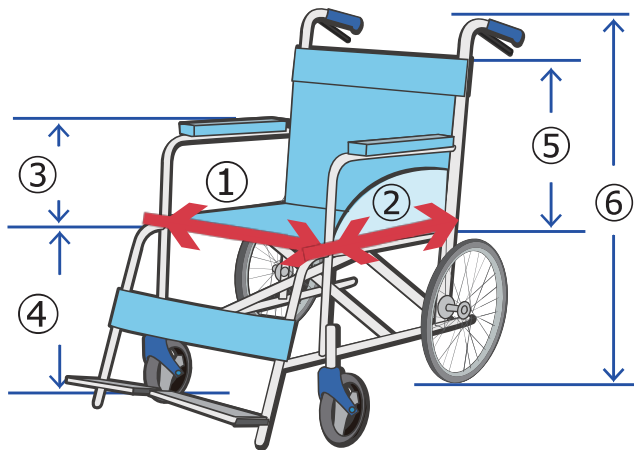

## 体に合った車いすを選ぶために

きちんとした車いすを選ぶには、利用者の寸法にあっているかどうか第一の条件になります。

<b>1 シート幅</b> おしりの幅 +ゆとり (4~5cm)	<b>2 シートの奥行</b> おしりの後~ひざ裏 -5~7cm
<b>3 アームレスト高さ</b> 肘を直角に曲げた高さ +0~2cm	<b>4 フットサポート長さ</b> ひざ裏から足裏まで の長さ
<b>5 バックレスト高さ</b> 脇の高さ -7~10cm	<b>6 グリップ高さ</b> 介助者のへその高さ

実際には障害の程度などによって体の部位のサイズも異なってくることもある為、車いすの適応も細かく異なってくると言われています。障害や疾患を考えたがら対応していく必要があるそうです。

## 大柄な方もゆったり座れる車いすのご紹介