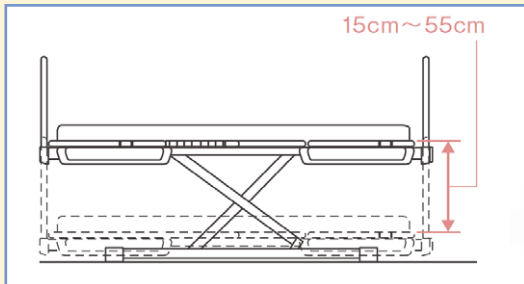

パラマウントベッド 楽匠らくしょうシリーズ

超低床電動ベッド

楽匠 *feez*

らくしょう フィーズ

さらに安全性と
安心感を高めました。

最も低い状態で、床からボトム上面までが 15cm！これまでふとんで過ごされていた方にも違和感が少なく、万一転落したときの衝撃も緩和されます。また高さ調整も可能で、立ち上がりや介護にも配慮。

オプション
●キャスター
●ハンドル

快適な背あげ らくらくモーション ※この機能は3モーターのみ

身体がずれないようにまず
膝があがります。

次に背があがります。

腹部の圧迫を軽減するため
に、背があげながら膝をさ
げます。

背と膝のあげさを組み合
わすことによって、安定し
た姿勢で起き上がれます。

楽匠 Z

最大 64.5cm まで上げられます。→

楽匠 Z シリーズはベッドの機能、サイズ、デザインをそれぞれ選択できます。すべての機種にスマートハンドル付属モデルがあり、96種類の組み合わせから選べます。

楽匠 S

らくしょう シリーズ

幅 100 cm

低床 20cm。ベッドの高さは 65cm まで上昇可能です。

らくらくモーション採用。
大きな液晶画面付き手元スイッチは、カラフルで見やすい！