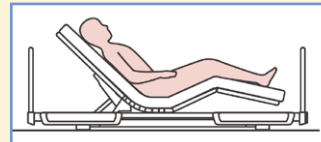

パラマウントベッド 楽匠らくしょうシリーズ

超低床電動ベッド

楽匠 *feez*

らくしょう フィーズ

さらに安全性と
安心感を高めました。

最も低い状態で、床からボトム上面までが 15cm！これまでふとんで過ごされていた方にも違和感が少なく、万一転落したときの衝撃も緩和されます。また高さ調整も可能で、立ち上がりや介護にも配慮。

オプション
●キャスター
●ハンドル

快適な背あげ らくらくモーション ※この機能は3モーターのみ

身体がずれないようにまず
膝があがります。

次に背があがります。

腹部の圧迫を軽減するため
に、背があげながら膝をさ
げます。

背と膝のあげさを組み合
わすことによって、安定し
た姿勢で起き上がれます。

楽匠 Z

最大 64.5cm まで上げられます。→

楽匠 Z シリーズはベッドの機能、サイズ、デザインをそれぞれ選択できます。すべての機種にスマートハンドル付属モデルがあり、96種類の組み合わせから選べます。

楽匠 S

らくしょう シリーズ

幅 100 cm

低床 20cm。ベッドの高さは 65cm まで上昇可能です。

らくらくモーション採用。
大きな液晶画面付き手元スイッチは、カラフルで見やすい！