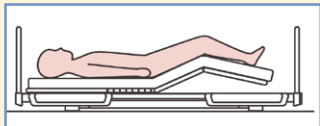

パラマウントベッド 楽匠らくしょうシリーズ

超低床電動ベッド

楽匠 *feez*

らくしょう フィーズ

さらに安全性と
安心感を高めました。

最も低い状態で、床からボトム上面までが 15cm！これまでふとんで過ごされていた方にも違和感が少なく、万一転落したときの衝撃も緩和されます。また高さ調整も可能で、立ち上がりや介護にも配慮。

オプション
●キャスター
●ハンドル

快適な背あげ らくらくモーション ※この機能は3モーターのみ

身体がずれないようにまず
膝があがります。

次に背があがります。

腹部の圧迫を軽減するため
に、背があげながら膝をさ
げます。

背と膝のあげさを組み合
わすことによって、安定し
た姿勢で起き上がれます。

楽匠 Z

最大 64.5cm まで上げられます。→

楽匠 Z シリーズはベッドの機能、サイズ、デザインをそれぞれ選択できます。すべての機種にスマートハンドル付属モデルがあり、96種類の組み合わせから選べます。

楽匠 S

らくしょう シリーズ

幅 100 cm

低床 20cm。ベッドの高さは 65cm まで上昇可能です。

らくらくモーション採用。
大きな液晶画面付き手元スイッチは、カラフルで見やすい！